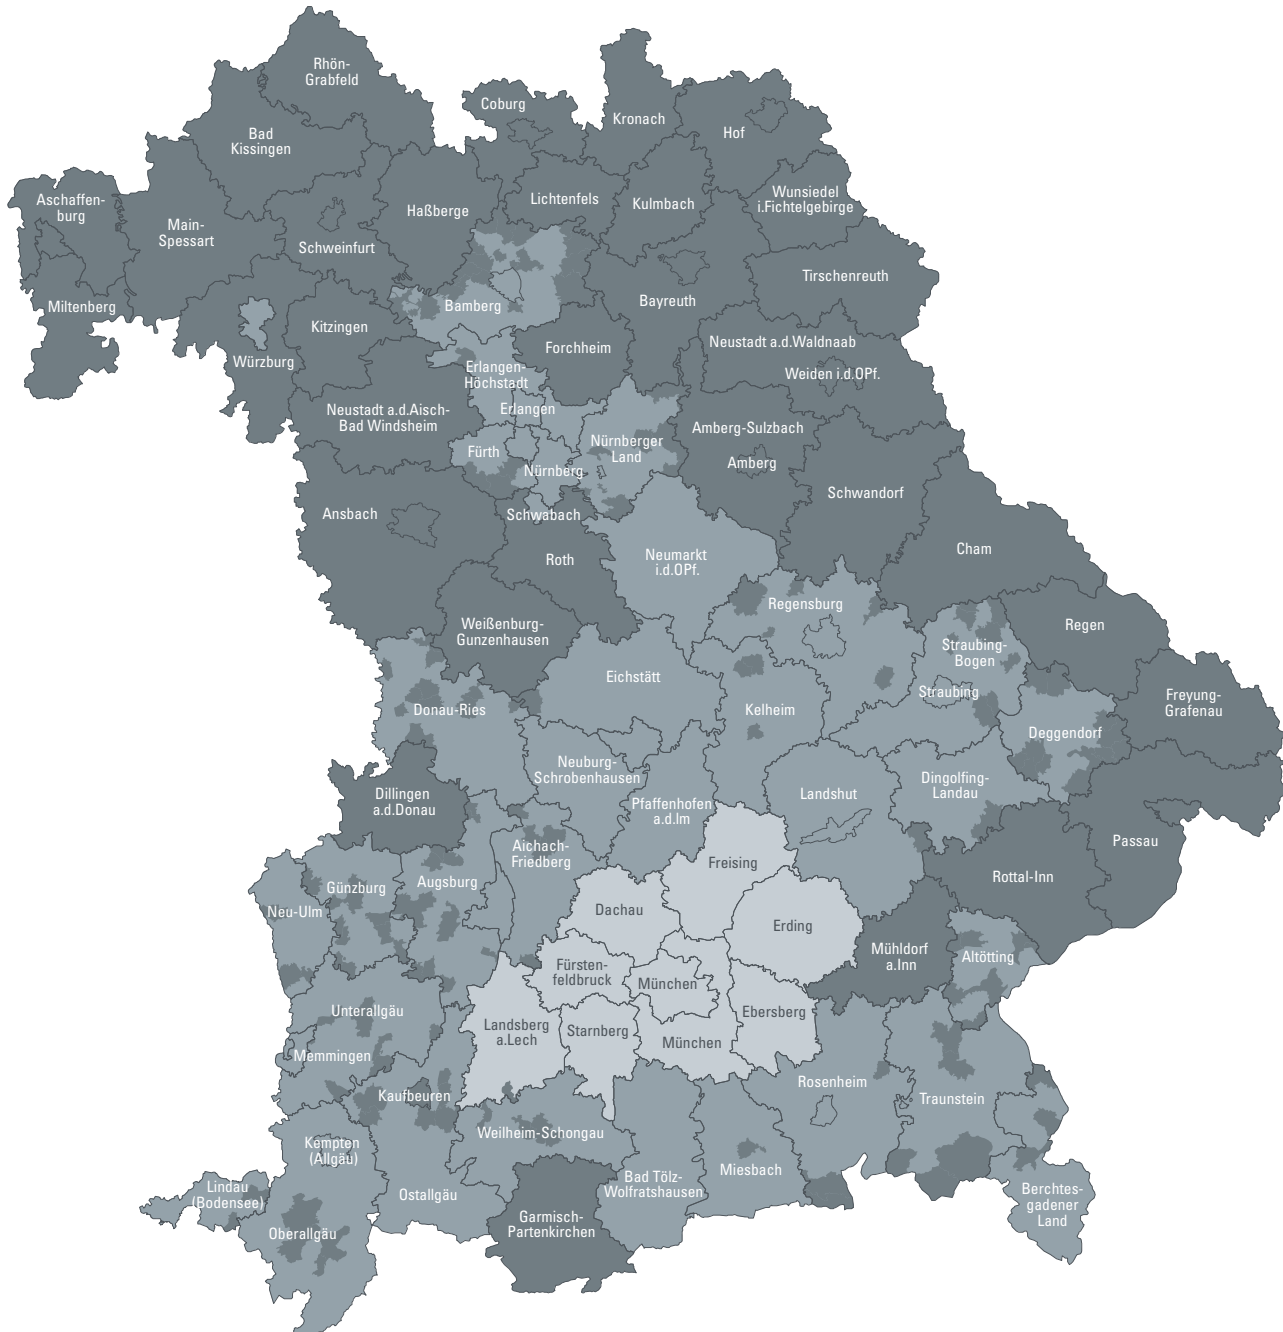

Fördergebiet für das EFRE-Programm „Investitionen in Beschäftigung und Wachstum“ (IBW) Bayern 2021–2027

- Landkreis / kreisfreie Stadt
- EFRE-Schwerpunktgebiet (Raum mit besonderem Handlungsbedarf gemäß LEP, Stand: 1. März 2018), mindestens 60 % der EFRE-Mittel
- Sonstiges EFRE-Fördergebiet
- EFRE-Fördergebiet nur für den Förderbereich 2 (Klima- und Umweltschutz)

EFRE-Schwerpunktgebiet (Raum mit besonderem Handlungsbedarf, RmbH)

Liste der Gebietskörperschaften im RmbH gemäß Landesentwicklungsprogramm Bayern (LEP), Stand: 1. März 2018

Regierungsbezirk Oberbayern

Landkreise

Garmisch-Partenkirchen | Mühldorf a.Inn

Einzelgemeinden

aus dem Landkreis Altötting: Burgkirchen a.d.Alz | Garching a.d.Alz | Markt | Stammham | Töging a.Inn | Tyrlaching | Winhöring

aus dem Landkreis Berchtesgadener Land: Ainring | Bad Reichenhall | Laufen

aus dem Landkreis Eichstätt: Mörnsheim

aus dem Landkreis Landsberg am Lech: Apfeldorf

aus dem Landkreis Miesbach: Hausham

aus dem Landkreis Rosenheim: Höslwang | Kiefersfelden | Oberaudorf

aus dem Landkreis Traunstein: Reit im Winkl | Ruhpolding | Schleching | Traunreut | Trostberg